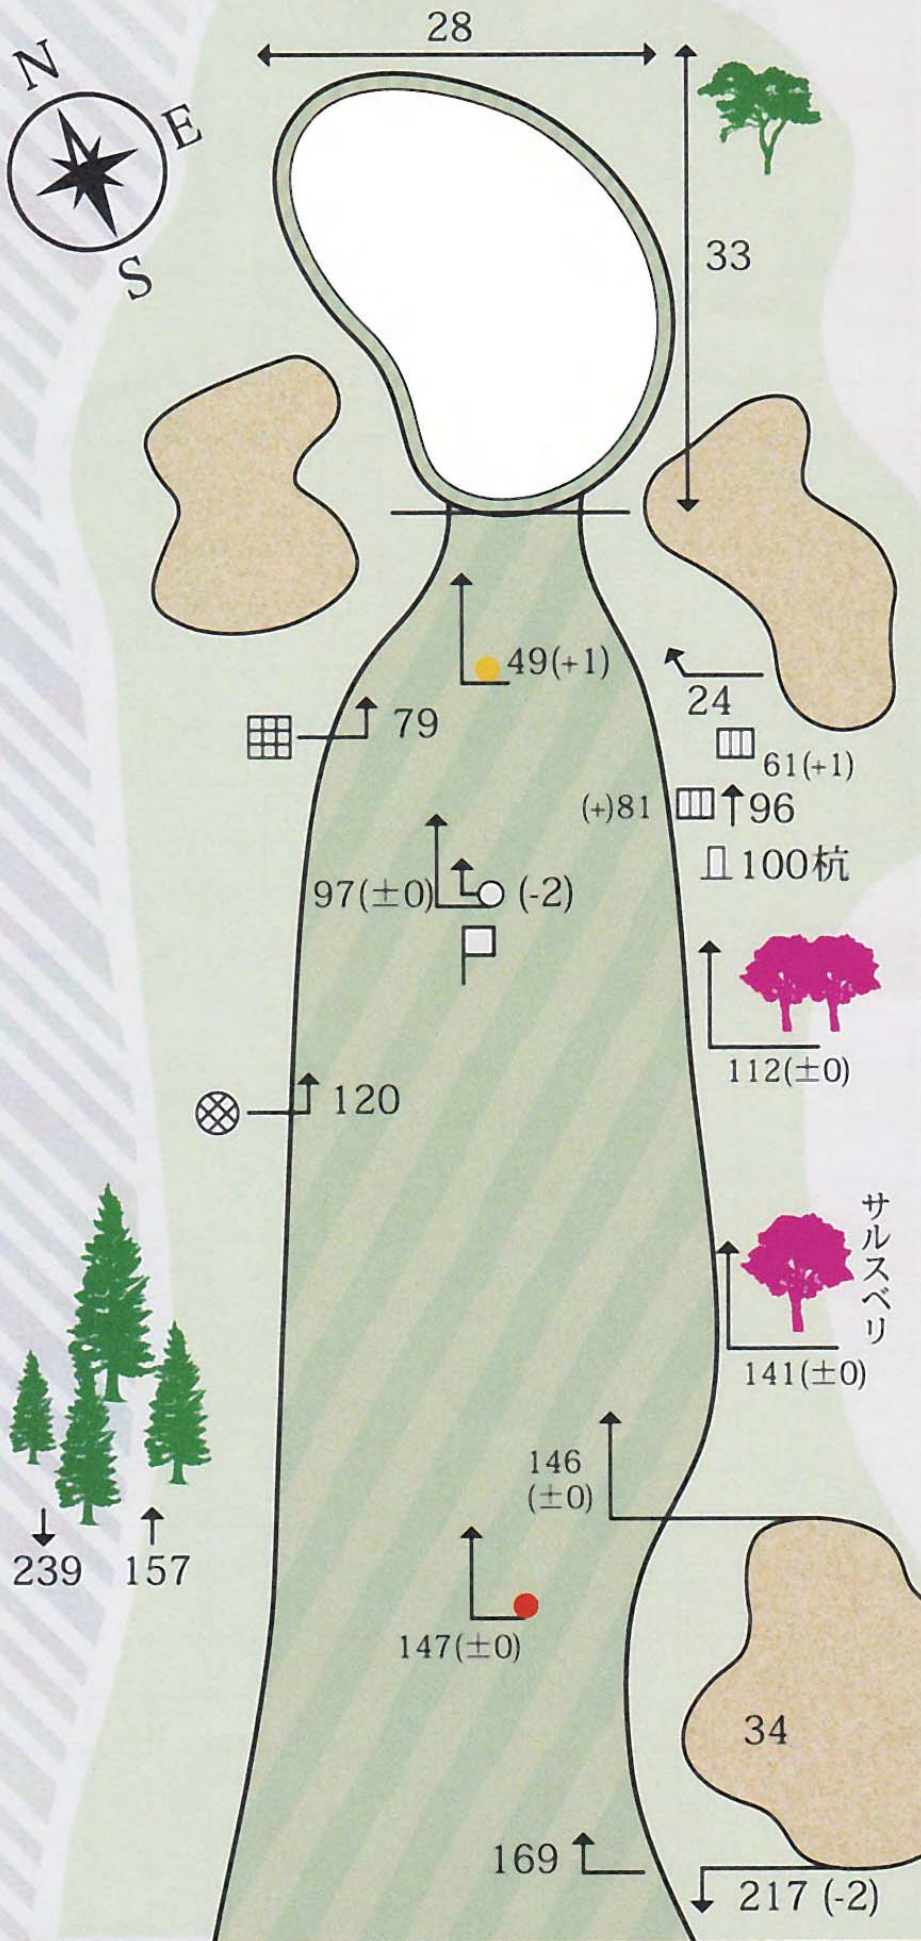

東コース No.1 Par 4 420yds

東コース No.1 Par 4 420yds